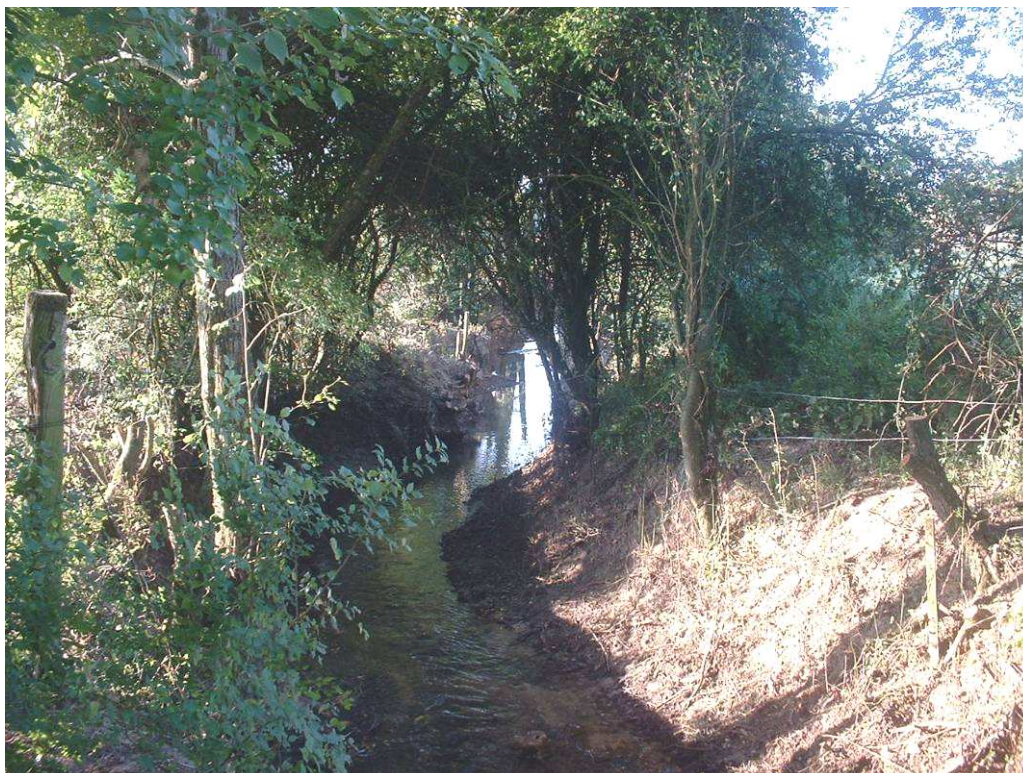

ASA DU RUISSEAU DE LA SAULCES
PROGRAMME 2009
Commune de Sorcy Bauthémont

Quelques arbres déracinés

Tronçon très refermé par la végétation buissonnante

Exemple de Vieux saules têtards à reprendre

Aulnes morts cassés

Embâcle importante

Tronçon très chargé en saules buissonnants

Après coupe sélective