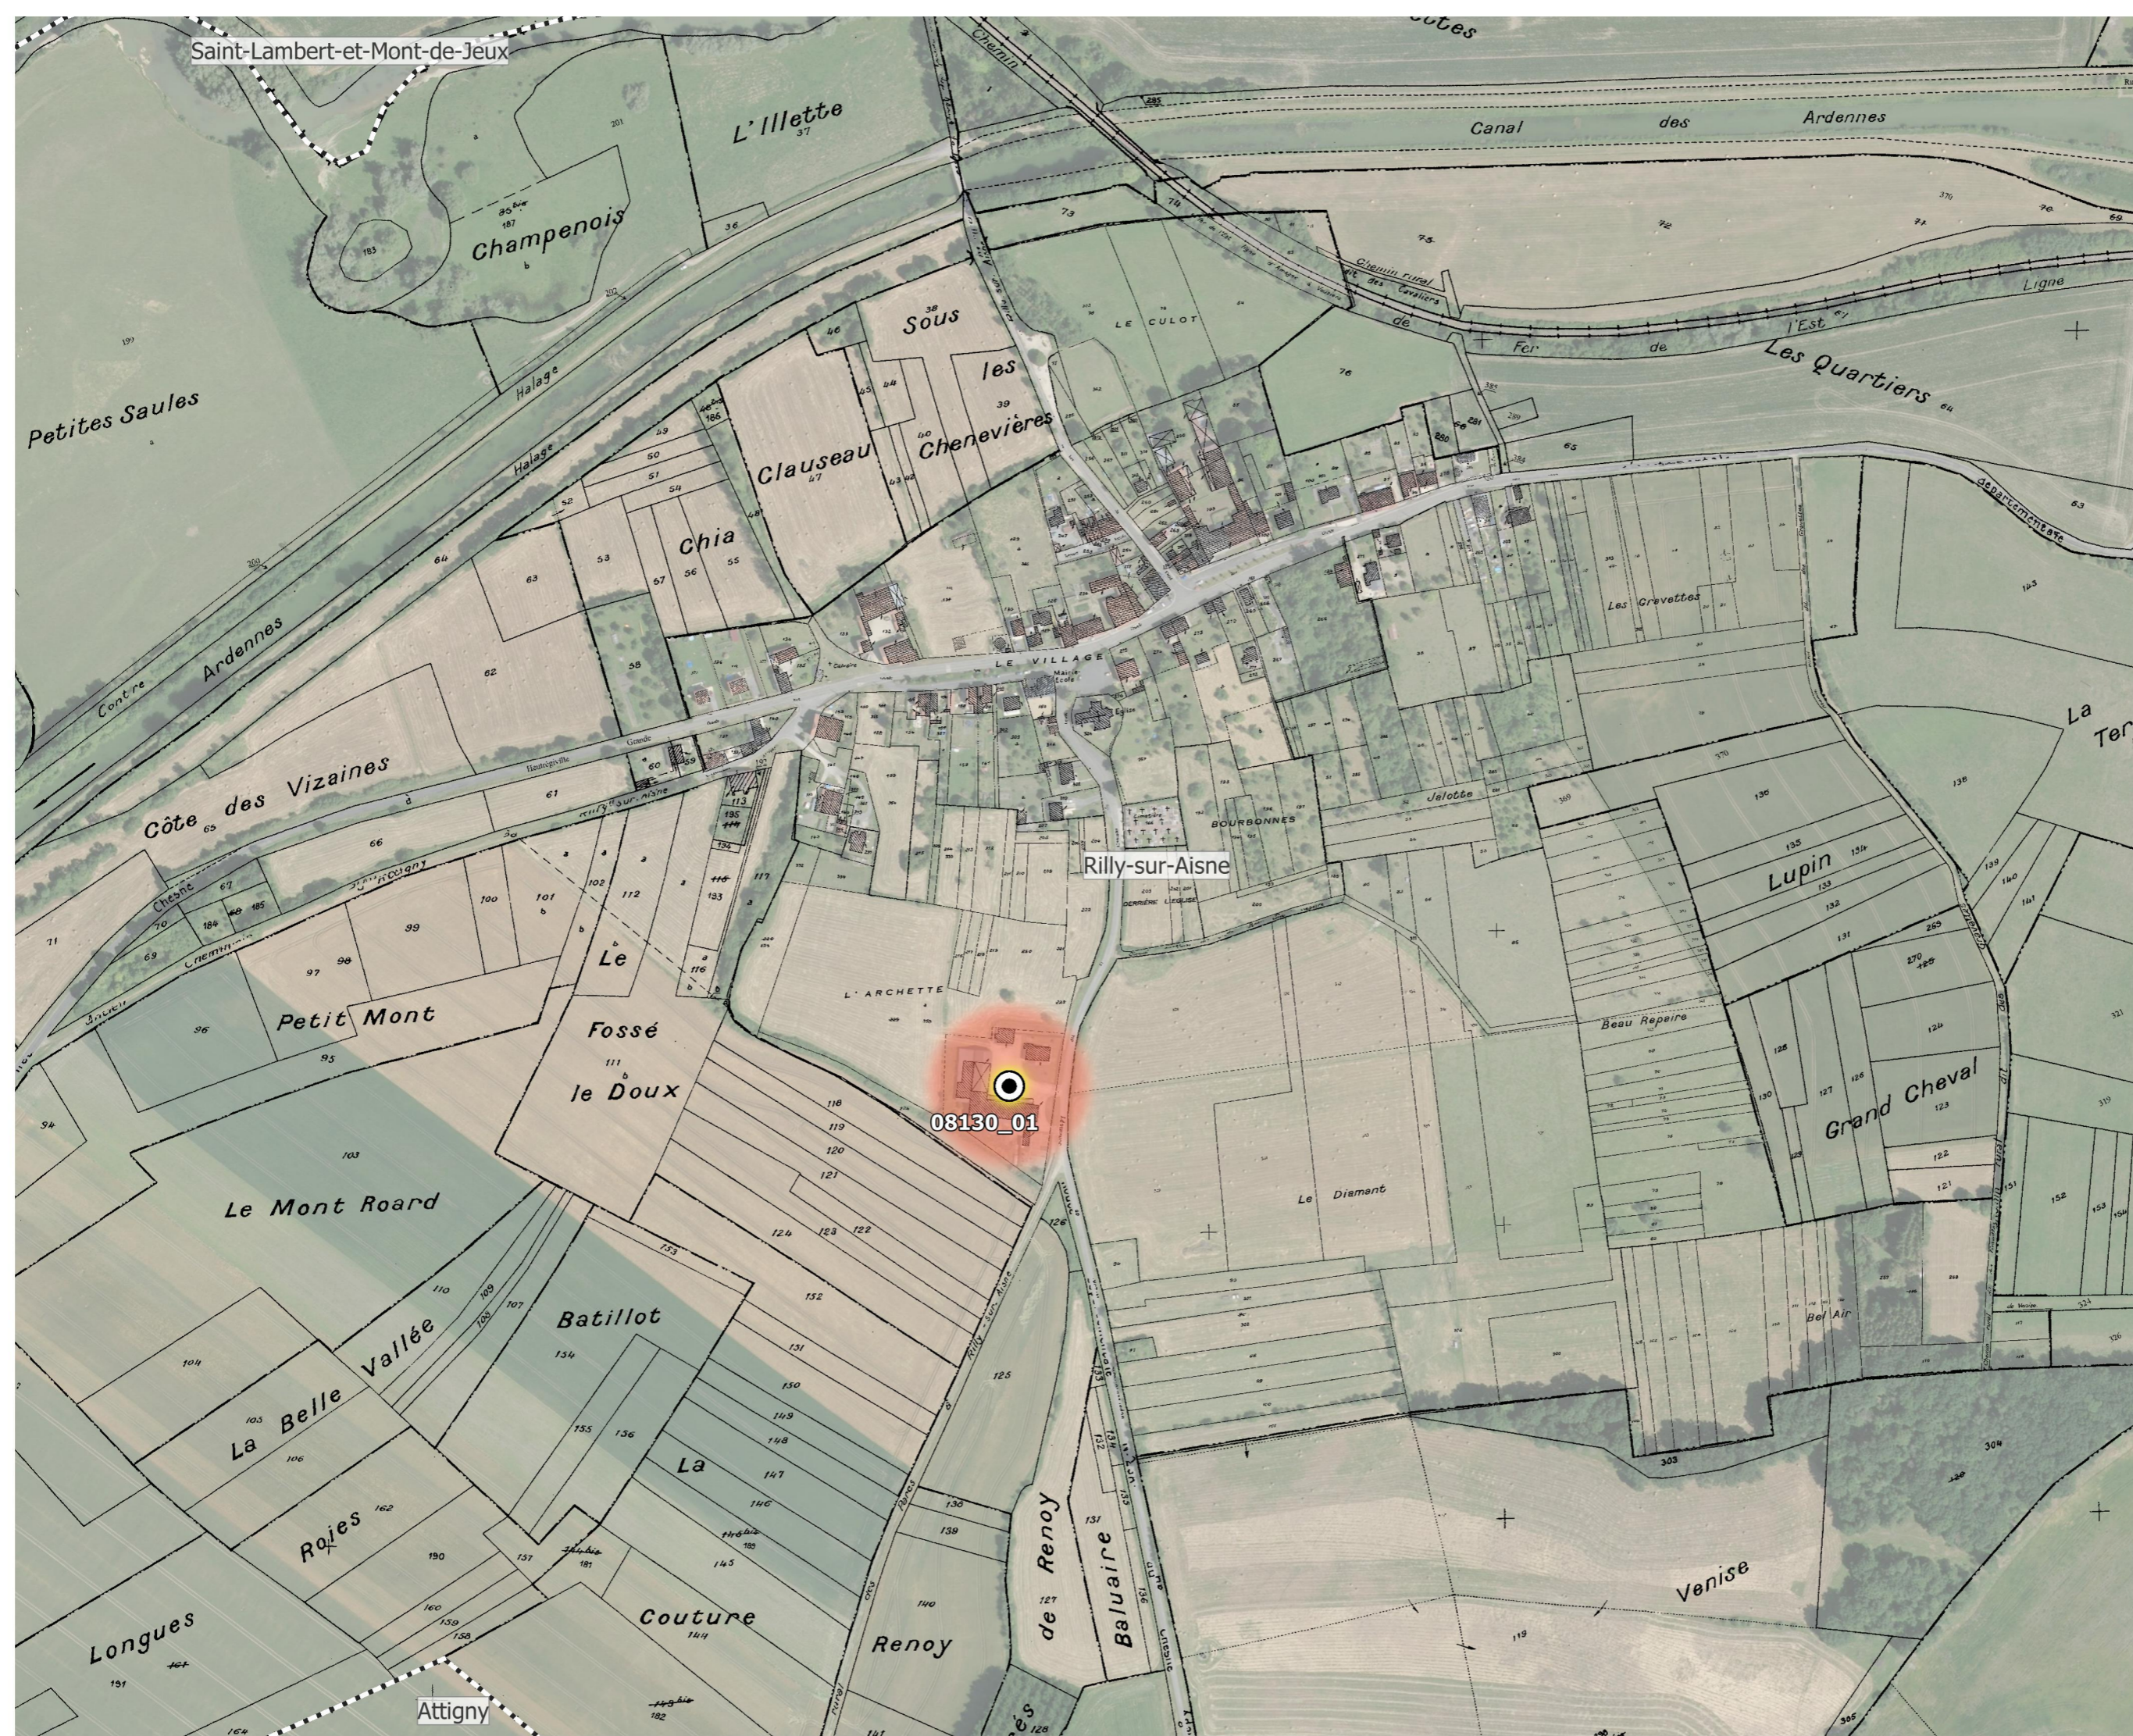

RILLY-SUR-AISNE

RILLY-SUR-AISNE

Aucun siège d'exploitation agricole

1 exploitation extérieure utilise des bâtiments sur le territoire communal

A l'intérieur de l'urbanisation

En périphérie

A l'extérieur de l'urbanisation

Carte des sites agricoles

● Périmètre de réciprocité
autour des sites agricoles

Statut réglementaire
de l'exploitation :

● RSD (50m)

■ Communauté de communes

■ Communes

BDORTHO® ©IGN - 2020
BDPARCELLAIRE® ©IGN - 2020