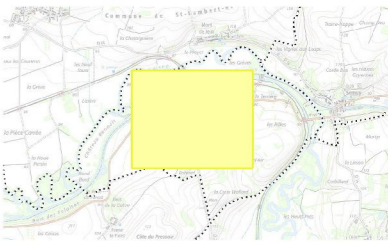

RILLY-SUR-AISNE

RILLY-SUR-AISNE

Aucun siège d'exploitation agricole

1 exploitation extérieure utilise des bâtiments sur le territoire communal

A l'intérieur de l'urbanisation

En périphérie

A l'extérieur de l'urbanisation

- 1 site

1 exploitation d'élevage

1 soumise au RSD

Saint-Lambert-et-Mont-de-Jeux

PLUi Crêtes
préardennaises

Diagnostic agricole

Rilly-sur-Aisne

Plan 1

Carte des sites agricoles

● Périmètre de réciprocité
autour des sites agricoles

Statut réglementaire
de l'exploitation :

● RSD (50m)

■ Communauté de communes

■ Communes

BDORTHO® ©IGN - 2020
BDPARCELLAIRE® ©IGN - 2020