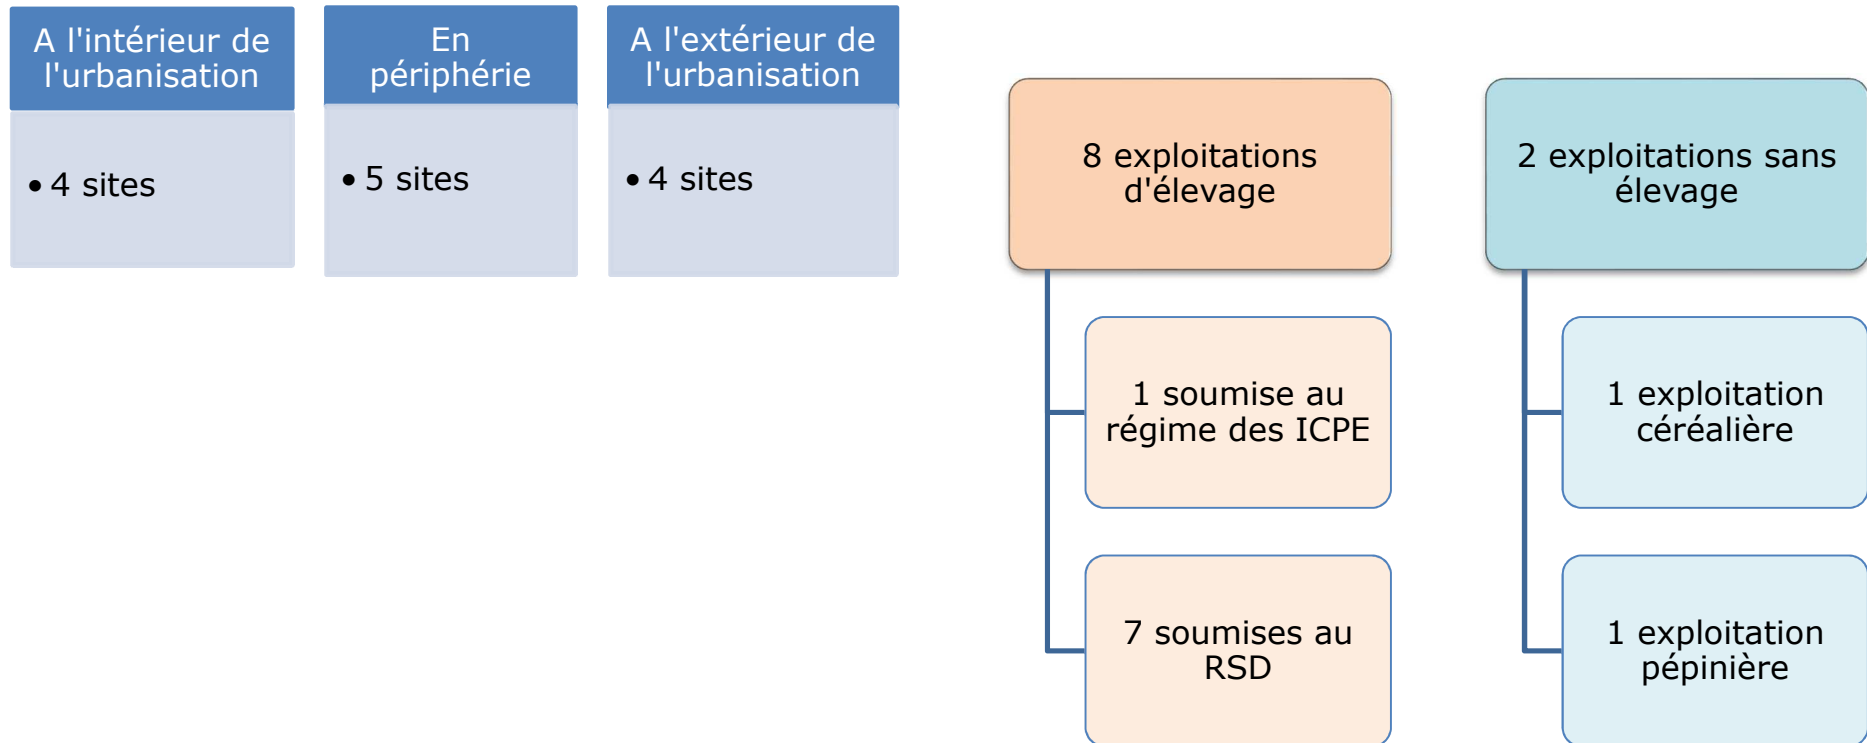

WASIGNY

WASIGNY

10 sièges d'exploitations agricoles

Plan 2

 Périmètre de réciprocité
autour des sites agricoles

Statut réglementaire
de l'exploitation :

 RSD (50m)

 Communauté de communes

 Communes

BDORTHO® ©IGN - 2020
BDPARCELLAIRE® ©IGN - 2020

0 40 80 m