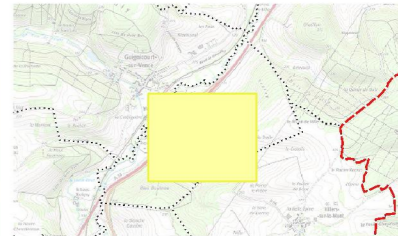

## YVERNAUMONT

2 sièges d'exploitations agricoles

A l'intérieur de l'urbanisation

En périphérie

A l'extérieur de l'urbanisation

• 1 site

• 1 site

2 exploitations d'élevage

1 soumise au régime des ICPE

1 soumise au RSD

Plan 1

● Périmètre de réciprocité  
autour des sites agricoles

Statut réglementaire  
de l'exploitation :

- RSD (50m)
- ICPE (100m)

■ Communauté de communes  
■ Communes